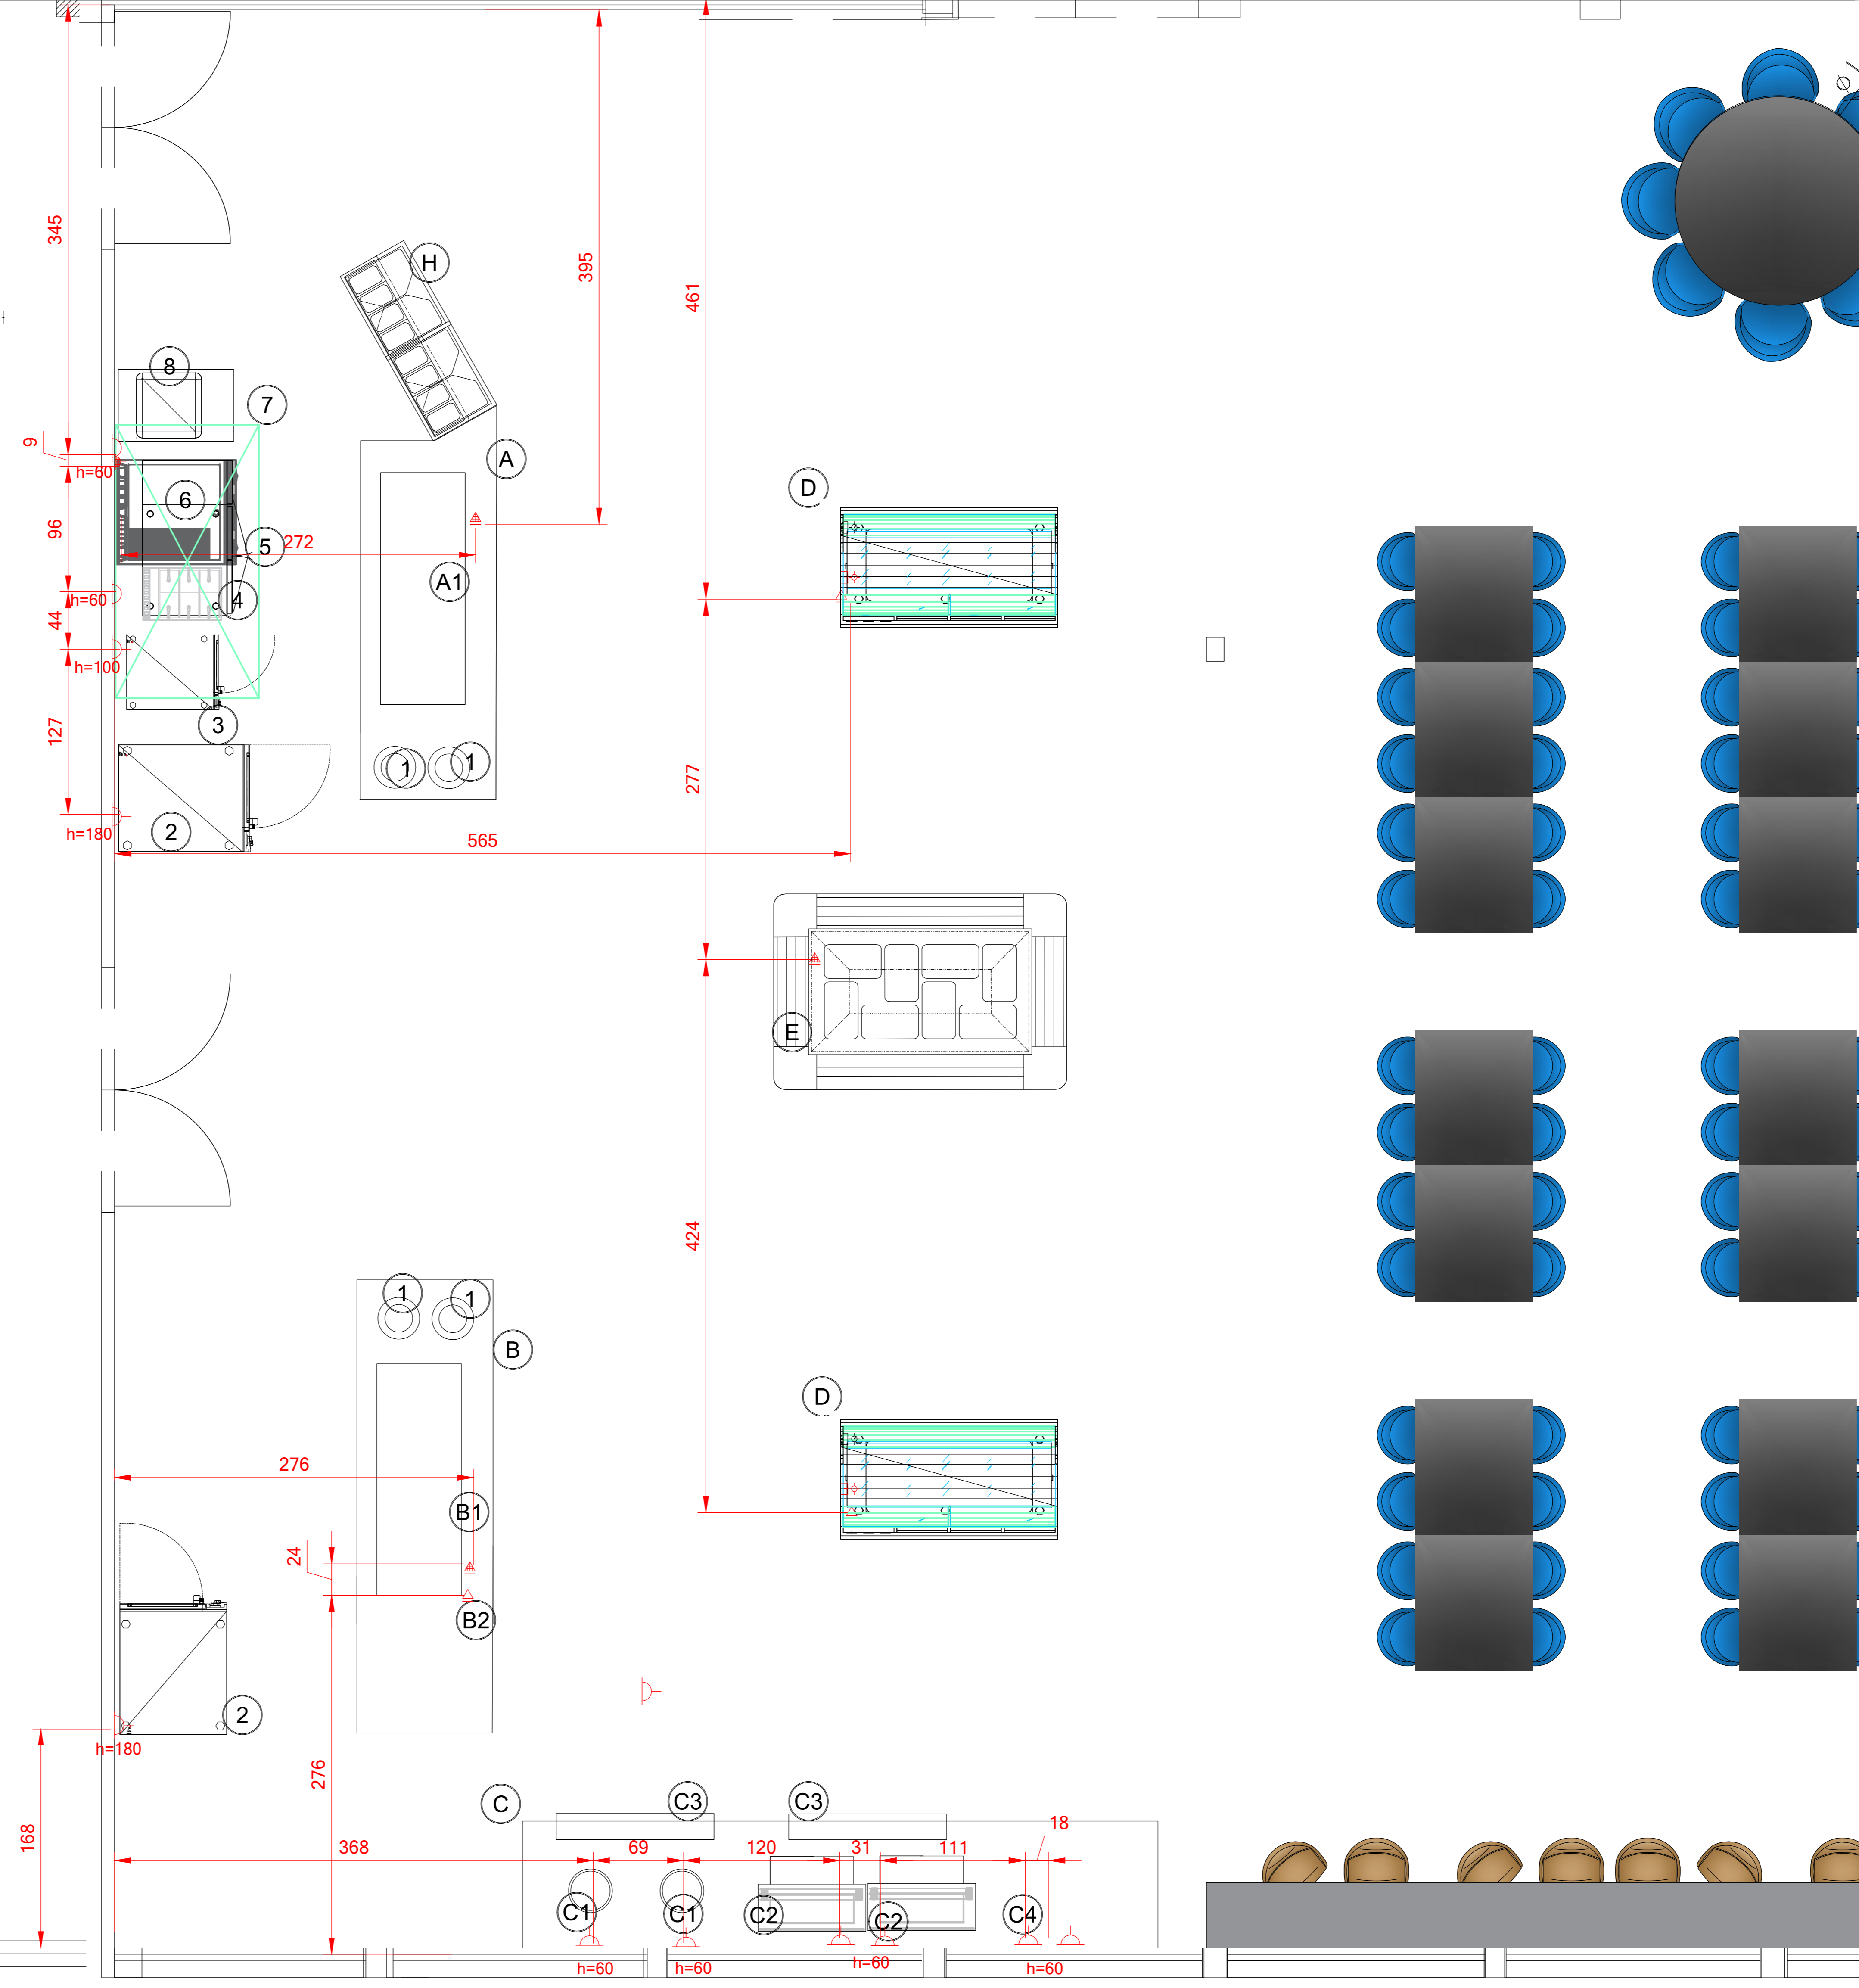

חלבי

בשרי

**סקרא חשמל**

- שקע חד-פז
- שקע אינטרקל
- שקע חלל-פז + סומט
- שקע חד-פז + סומט
- ציאה חד-פזת סקר
- ציאה חלל-פזת סקר
- ציאה חלל-פזת סומטה
- מסכת חד-פז
- מסכת חלל-פז
- שקע ללמק
- חבר למאונט

**סקרא אינסטלציה**

- ציאת פים - עם ברז כדור
- ציאת פים - עם ברז גל
- ציאת פים לשולחן פים/חוקר
- ציאת פים (ברז יל) לשולחן פים/חוקר
- ציאת פים רכס - עם ברז כדור
- ציאת פים אנסווה - עם ברז כדור
- ברז גומה
- פירכות פים
- הדראנס